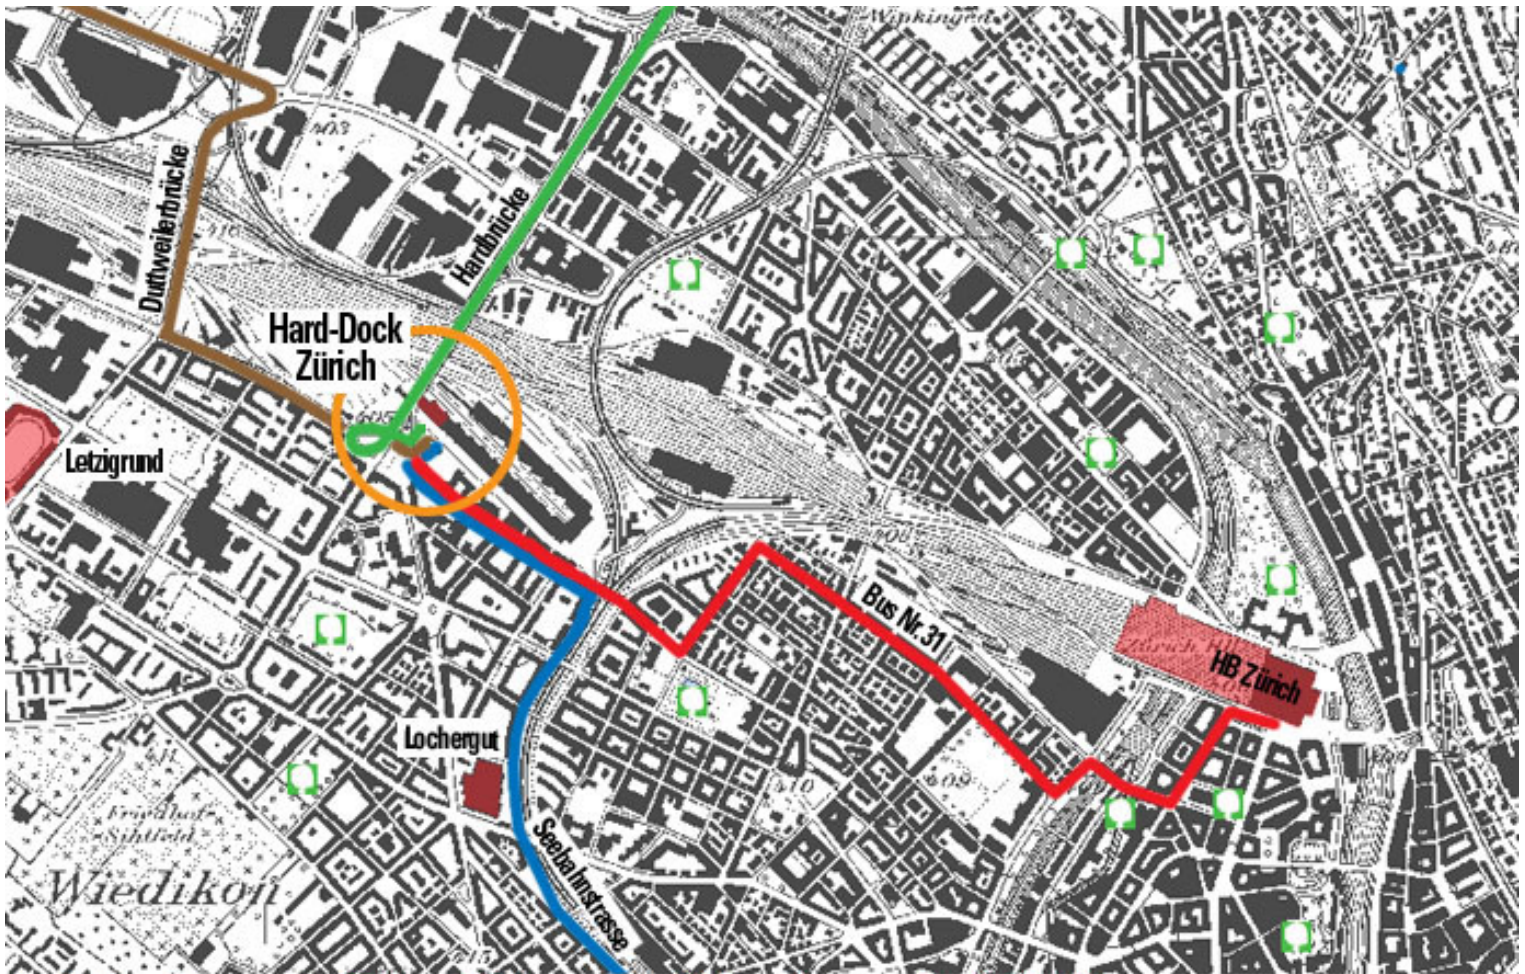

# SDM KUNSTHALLE • ART-DOCK-ZÜRICH

findet man an der Hohlstrasse 258/260 • 8004 Zürich

**Aus Richtung Bern**  
 > Transit Chur  
 > Hohlstrasse  
 > Hardplatz

**Aus Richtung St.Gallen**  
 > Transit Chur  
 > Letzigrund > City  
 > Hardplatz

**Aus Richtung Chur**  
 > Transit Winterthur  
 > Lochergut  
 > Hardplatz

**Bus Nr. 31 ab HB**  
**in Richtung Schlieren**  
**bis Haltestelle**  
**Hardplatz**

**Tel.** +41 43 322 07 90  
**Mobile** +41 79 305 98 66  
**Mobile** +41 79 709 34 46  
**Email:** [info@demut-mueller.ch](mailto:info@demut-mueller.ch)